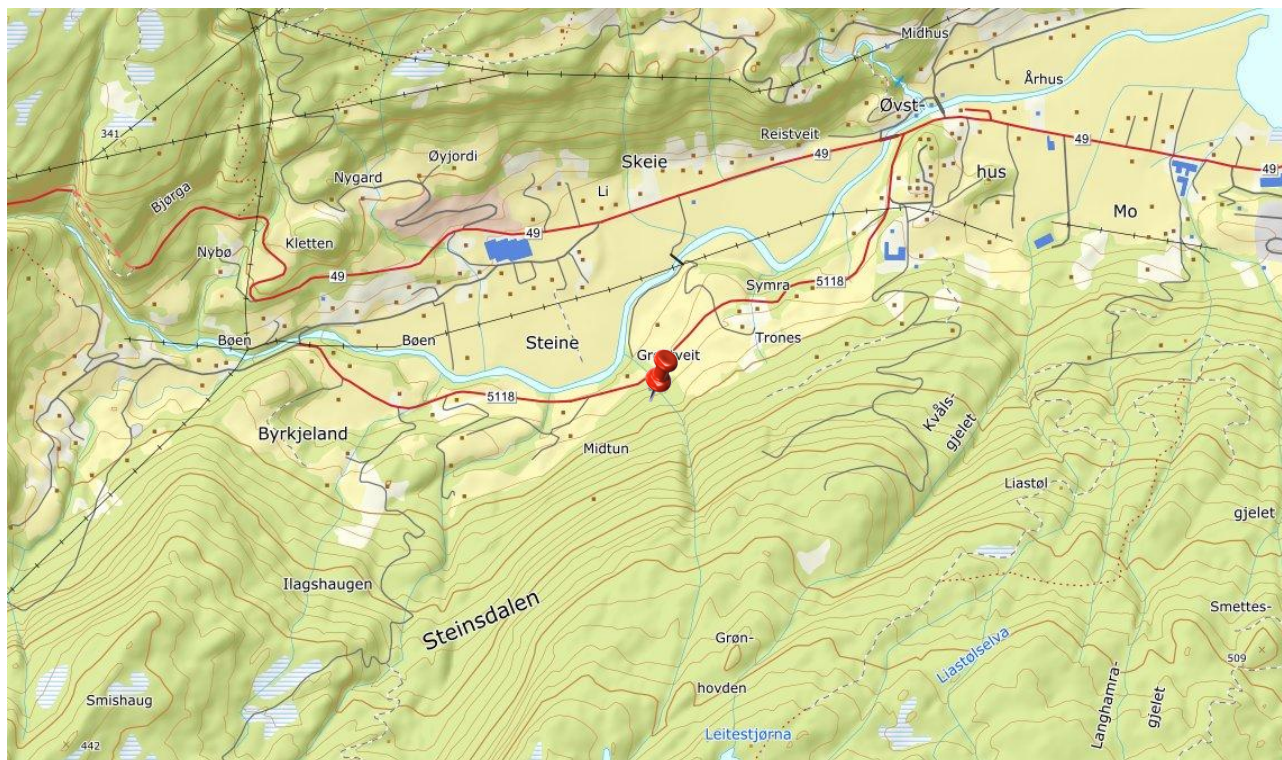

Nødplakat

Kartverket

kartverket.no

for Steinsdalen samfunnshus

Fortell hva det gjelder og si følgende:

- 1 Min posisjon er:
60 grader 21 minutter 38 sekunder nord
6 grader 5 minutter 23 sekunder øst
- 2 Min vegadresse er:
DALATUNVEGEN 136 i Kvam
- 3 Mitt sted er:
Dalatunvegen
- 4 Min matrikeladresse er:
15/7 i Kvam

Min UTM-posisjon: Sone 32V Ø 339476 N 6695102
Min posisjon i desimalgrader: N60.3605° - Ø6.0897°